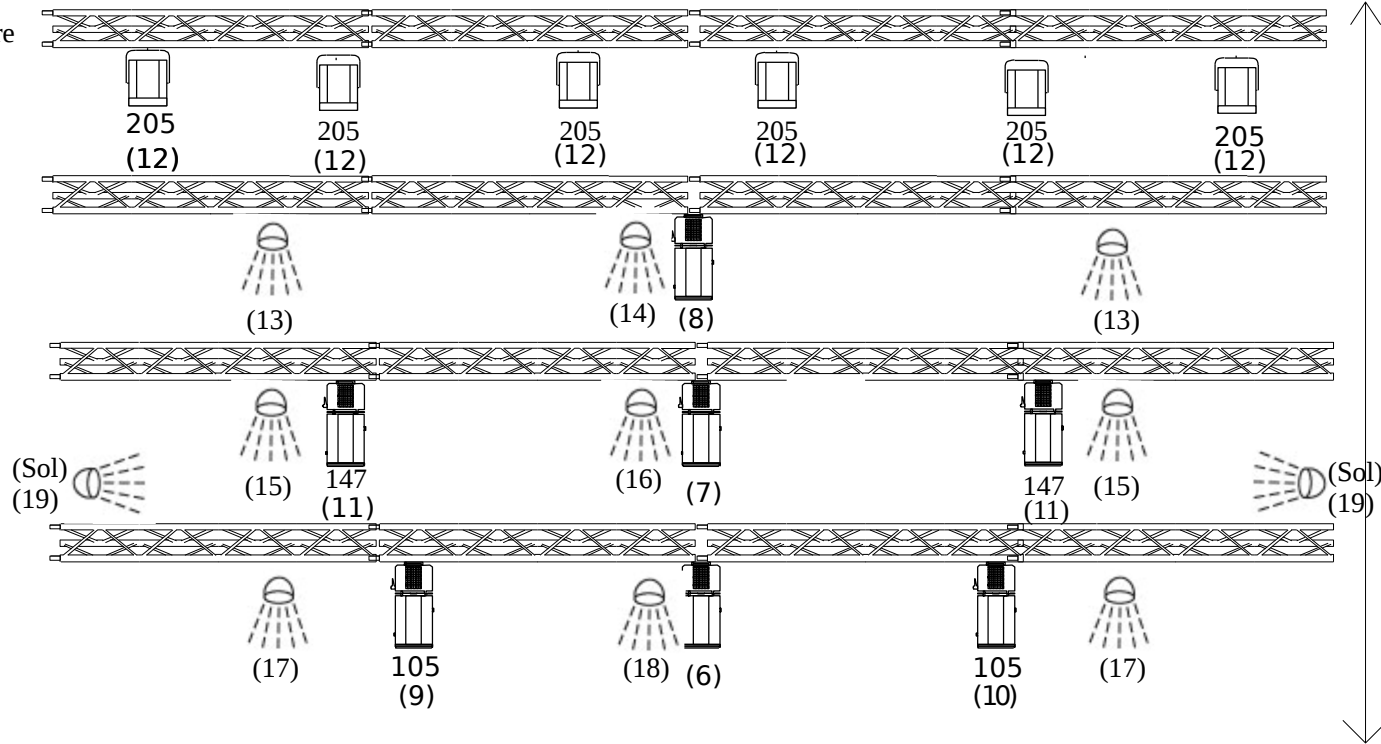

Pont de contre

PC 1kW *14

Découpe 1 Kw *8

Par led *11

5m

Les numéros de gélatine sont ceux de Lee Filters

Les Pars à led sont à affecter à la suite, les numéros notés sur le plan donne les indications de couplage et/ou de séparation.

Le plan de feux est évidemment à adapter à la taille de la scène et au modèle de projecteurs disponibles.

(Tous les projecteurs sur le plan ne sont pas forcément nécessaires).

N'hésitez pas à me contacter si vous avez des questions.