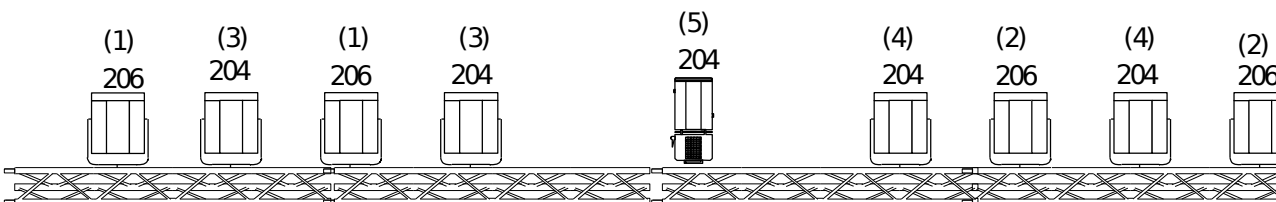

VIVA L'AS VEGAS

Pont de face